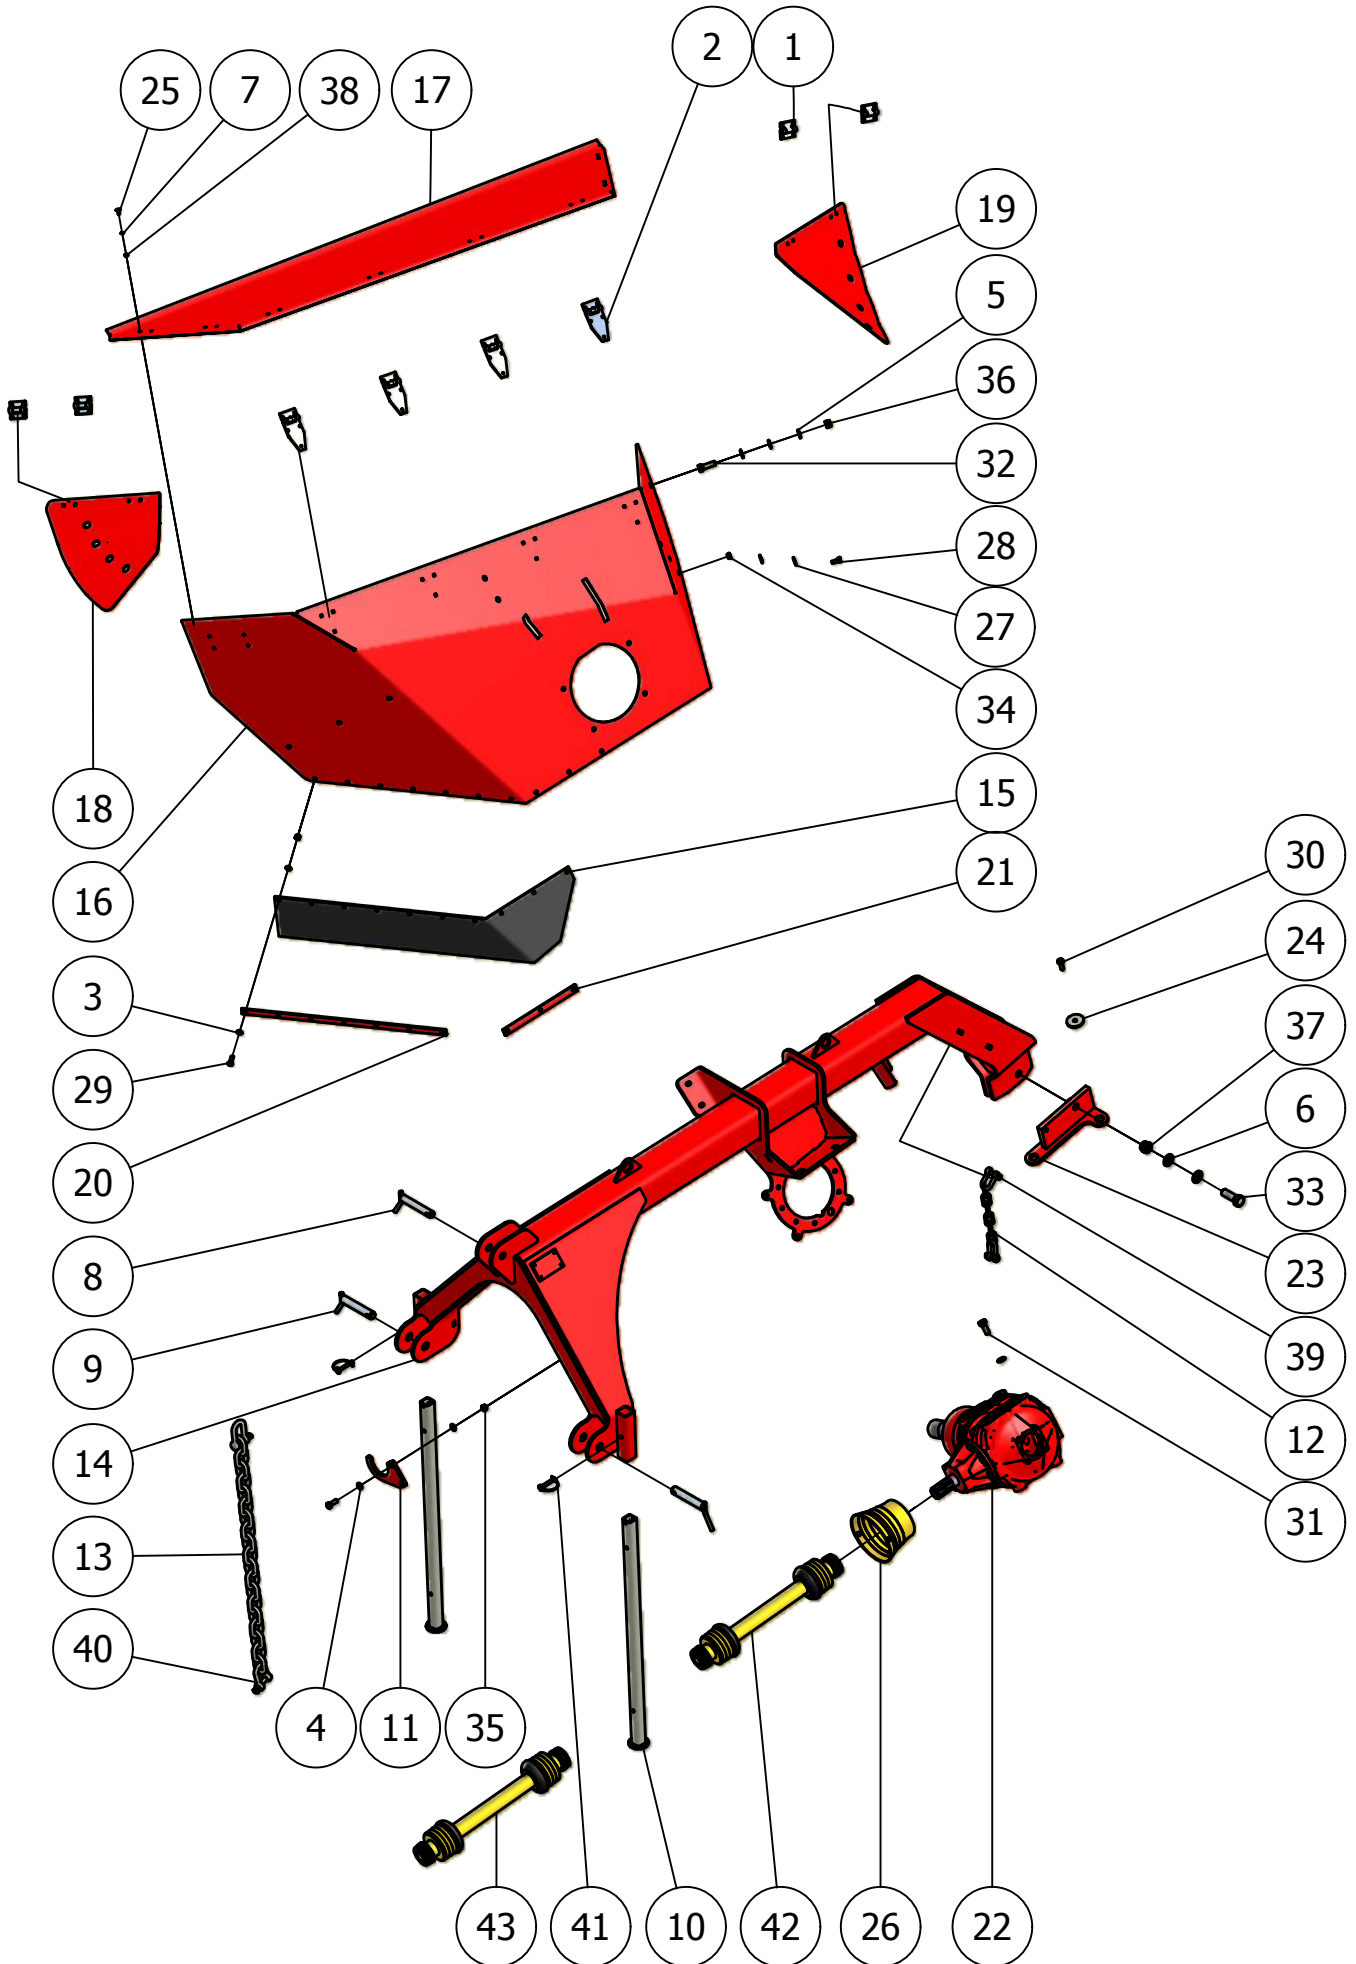

01 Frame

01 Stuklijst frame

Stukn.	Artikelnummer	Omschrijving	Aant.	Opmerking
1	121162	Scharnier RVS opbouw 270°	4	
2	121166	Scharnier RVS met smeernippel	4	
3	121179	Sluitring M10 DIN125A ELVZ	32	
4	121183	Sluitring M12 DIN125A ELVZ	4	
5	121187	Sluitring M16 DIN125A ELVZ	5	
6	121193	Sluitring M24 DIN125A ELVZ	2	
7	121202	Sluitring M6 DIN125A ELVZ	40	
8	121373	Topstangpen	1	
9	121375	Hefpen	2	
10	320.01.007	Steunpoot TK-45/650	2	
11	320.01.010	Ophangbeugel aftakas	1	
12	320.01.011	Ketting 6-schakels Greppelfrees	1	
13	320.01.013	Topketting	1	
14	320.01.015	Greppelfrees-frame TK-45/650	1	
15	320.02.059	Afschermrubber TK-45/650	1	
16	320.02.060	Afschermplaat Freeswiel	1	
17	320.02.061	Bovenplaat afscherming freeswiel	1	
18	320.02.062	Verstelklep voorzijde	1	
19	320.02.063	Verstelklep achterzijde	1	
20	320.02.064	Contrastrip lang	1	
21	320.02.065	Contrastrip kort	1	
22	320.03.060	Tandwielkast T301 TK45/650	1	Olie: 5.6 Ltr SAE80W90
23	320.05.005	Sleepvoetbevestiging TK-45/650	1	
24	440.03.013	Borgring 61x13x6	1	
25	122054	Slotbout M6x16 DIN603 ELVZ kl.8.8	1	
26	122420	Beschermkap aftakas	1	
27	122536	Carrosseriering M10 DIN9021A ELVZ	2	
28	122748	Bout M10x25 DIN933 ELVZ	6	
29	122749	Bout M10x30 DIN933 ELVZ	16	
30	122768	Bout M12x35 DIN933 ELVZ	5	
31	122793	Bout M16x40 DIN933 Zwart	2	
32	122797	Bout M16x50 DIN933 ELVZ	1	
33	122811	Bout M24x70 DIN933 ELVZ	1	
34	122937	Moer M10ZB DIN985 ELVZ	22	
35	122940	Moer M12ZB DIN985 ELVZ	2	
36	122945	Moer M16ZB DIN985 ELVZ	1	
37	122954	Moer M24ZB DIN985 ELVZ	1	
38	122965	Moer M6ZB DIN985 ELVZ	40	
39	123303	D-Sluiting	2	
40	123304	D-Sluiting	2	
41	124101	Borgpen 9,5x68mm	2	
42	126203	Aftakas W2400/1210 met breek. 1-3/4	1	TK45
43	126204	Aftakas W2500/1210 met breek. 1-3/4	1	TK650