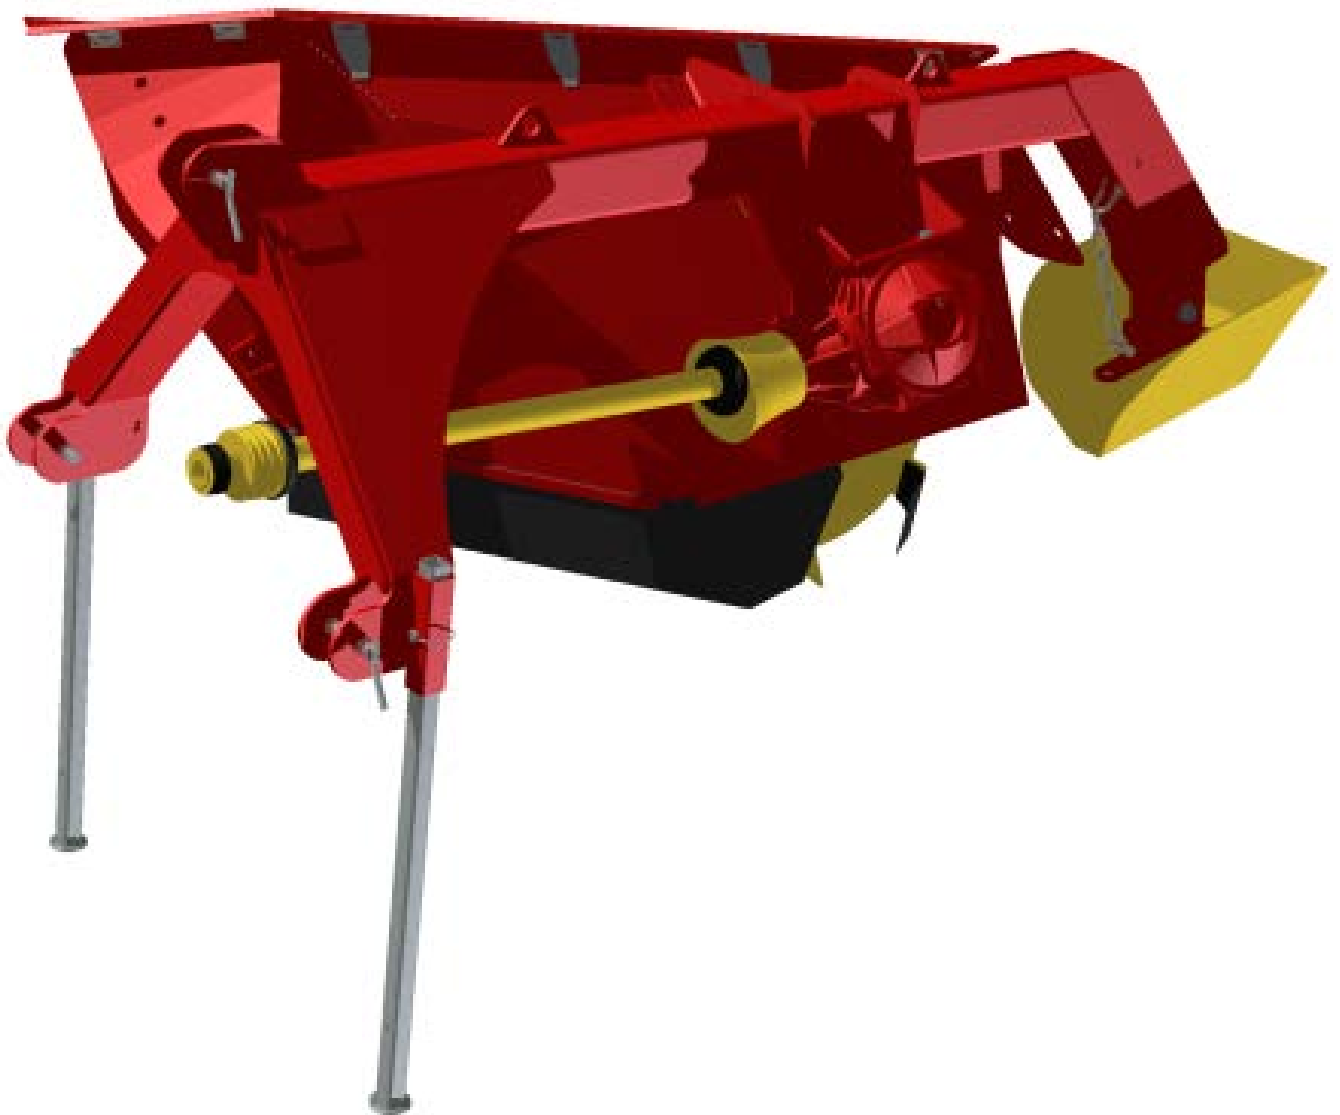

ONDERDELENBOEK

Greppelfrees TK45-650

Serie no.: 320.0307 – 320.0379

Inhoudsopgave

	Pagina
01. Frame	5
01.01. Tandwielkast	7
02. Freeswielen TK45	
02.01. Freeswiel FW-8	9
02.02. Freeswiel FW-12	10
03. Freeswielen TK650	
03.01. Freeswiel FW-8S	11
03.02. Freeswiel FW-12S	12
04. Sleepvoeten	13