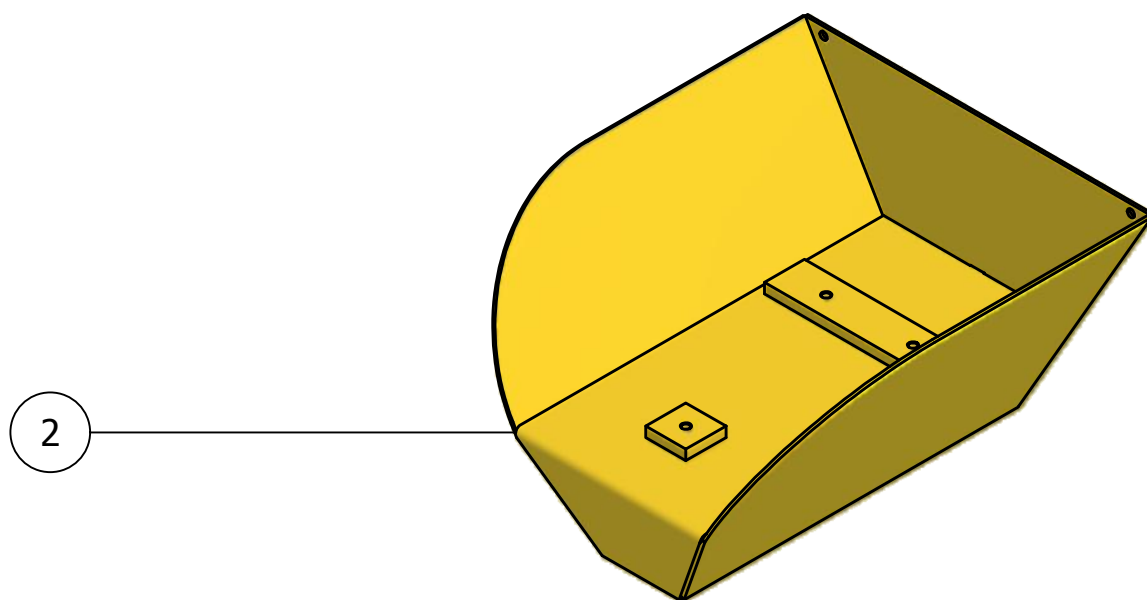

04. Sleepvoeten

Stukn	Artikelnummer	Omschrijving	Aant.	Opmerking
1	320.05.002	Sleepvoet SV8 TK45/650	1	
2	320.05.003	Sleepvoet SV12 TK45/650	1