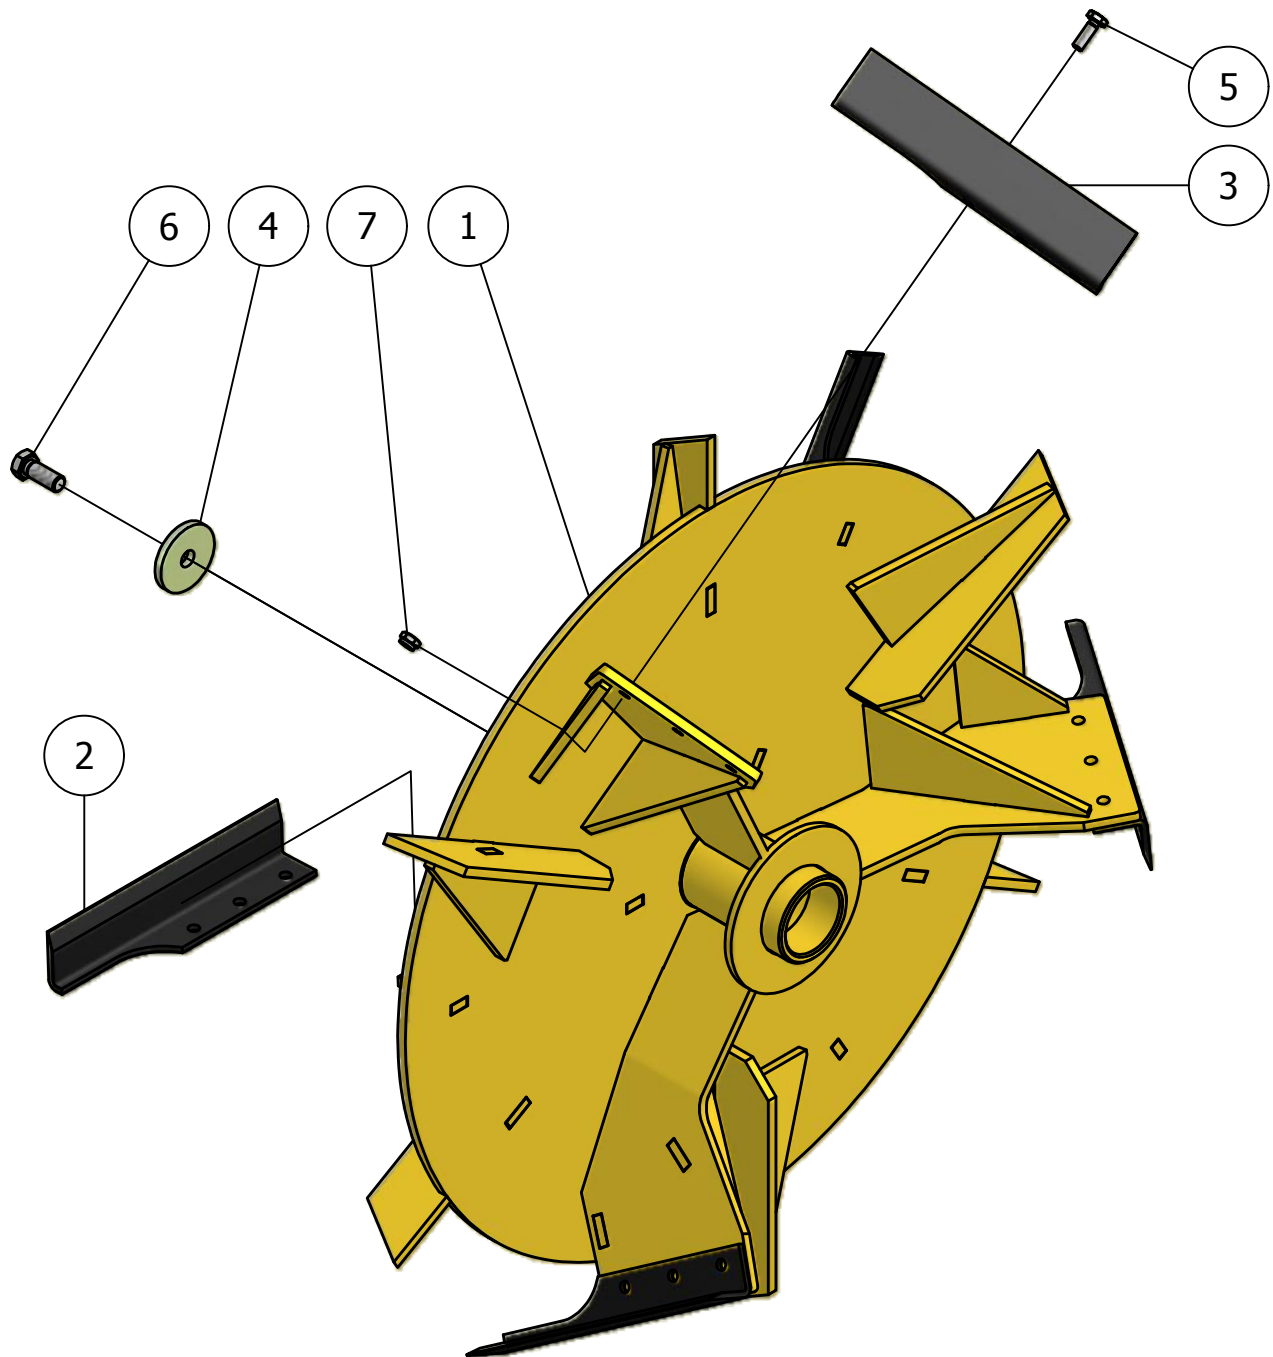

Stukn	Artikelnummer	Omschrijving	Aant.	Opmerking
1	320.04.003	Freeswiel FW-8 TK-45	1	
2	320.04.013	Freesmes rechts	3	
3	320.04.014	Freesmes links	3	
4	440.03.054	Borgschijf	1	
5	122894	Bout M10x1x30 DIN961	18	
6	122793	Bout M16x40 DIN933 ELVZ	1	
7	122938	Moer M10x1ZB DIN985 ELVZ	18