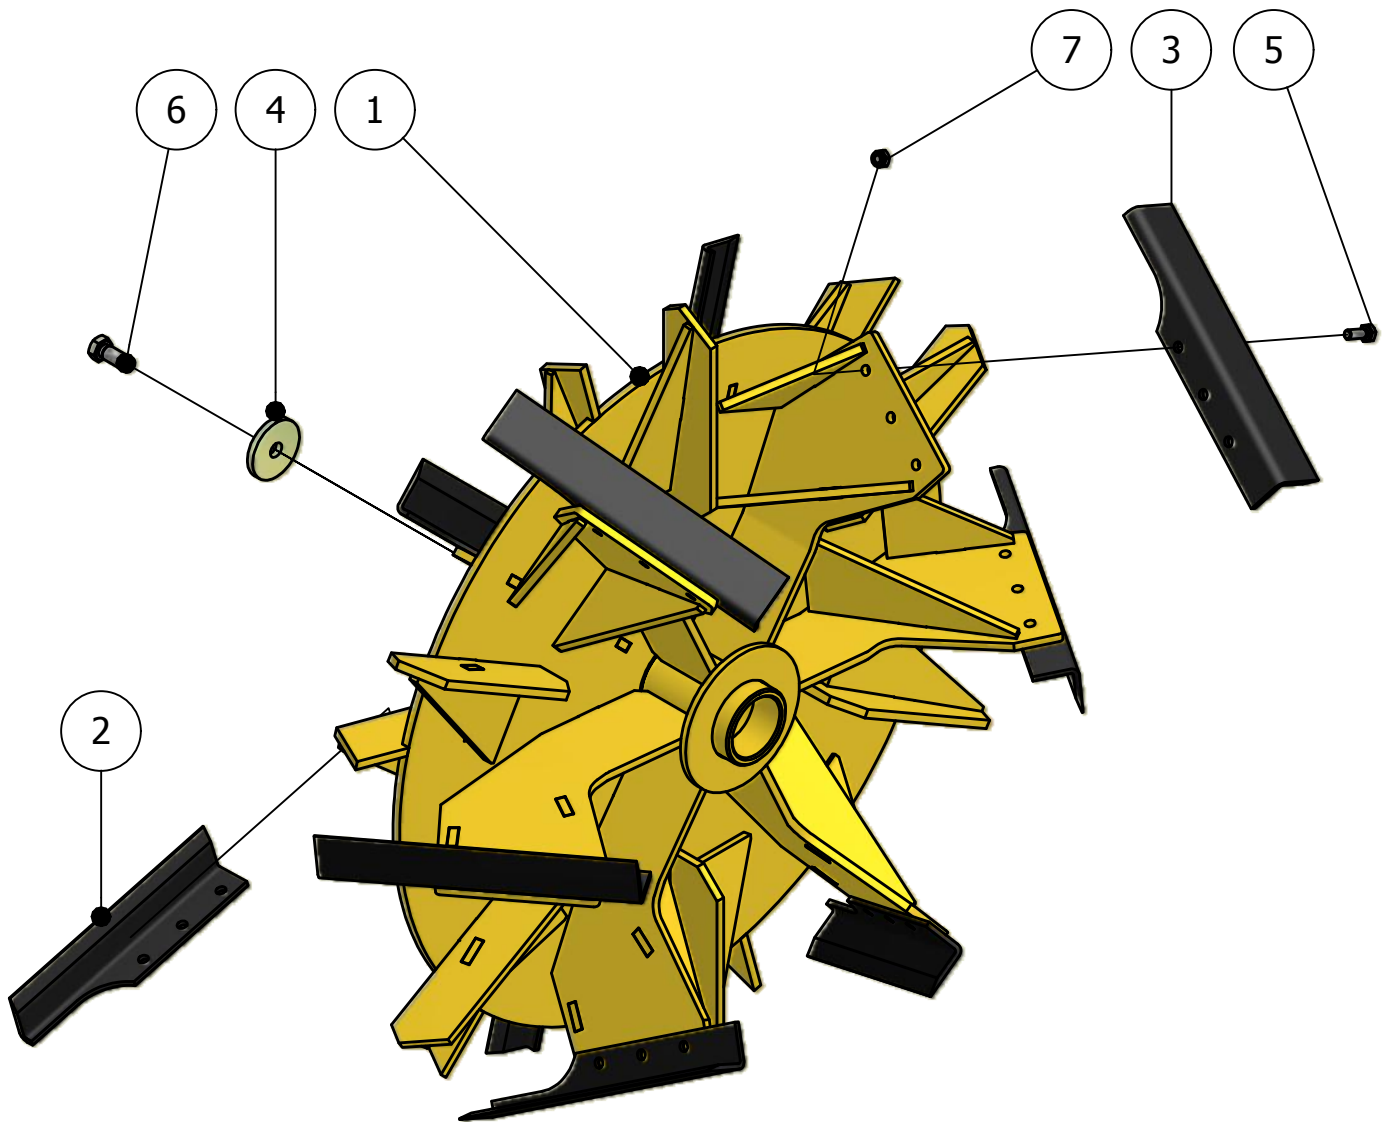

Stukn	Artikelnummer	Omschrijving	Aant.	Opmerking
1	320.04.011	Freeswiel FW-12S TK-650	1	
2	320.04.013	Freesmes rechts	6	
3	320.04.015	Freesmes links lang	6	
4	440.03.054	Borgschijf	1	
5	122894	Bout M10x1x30 DIN961	36	
6	122793	Bout M16x40 DIN933 ELVZ	1	
7	122938	Moer M10x1ZB DIN985 ELVZ	36