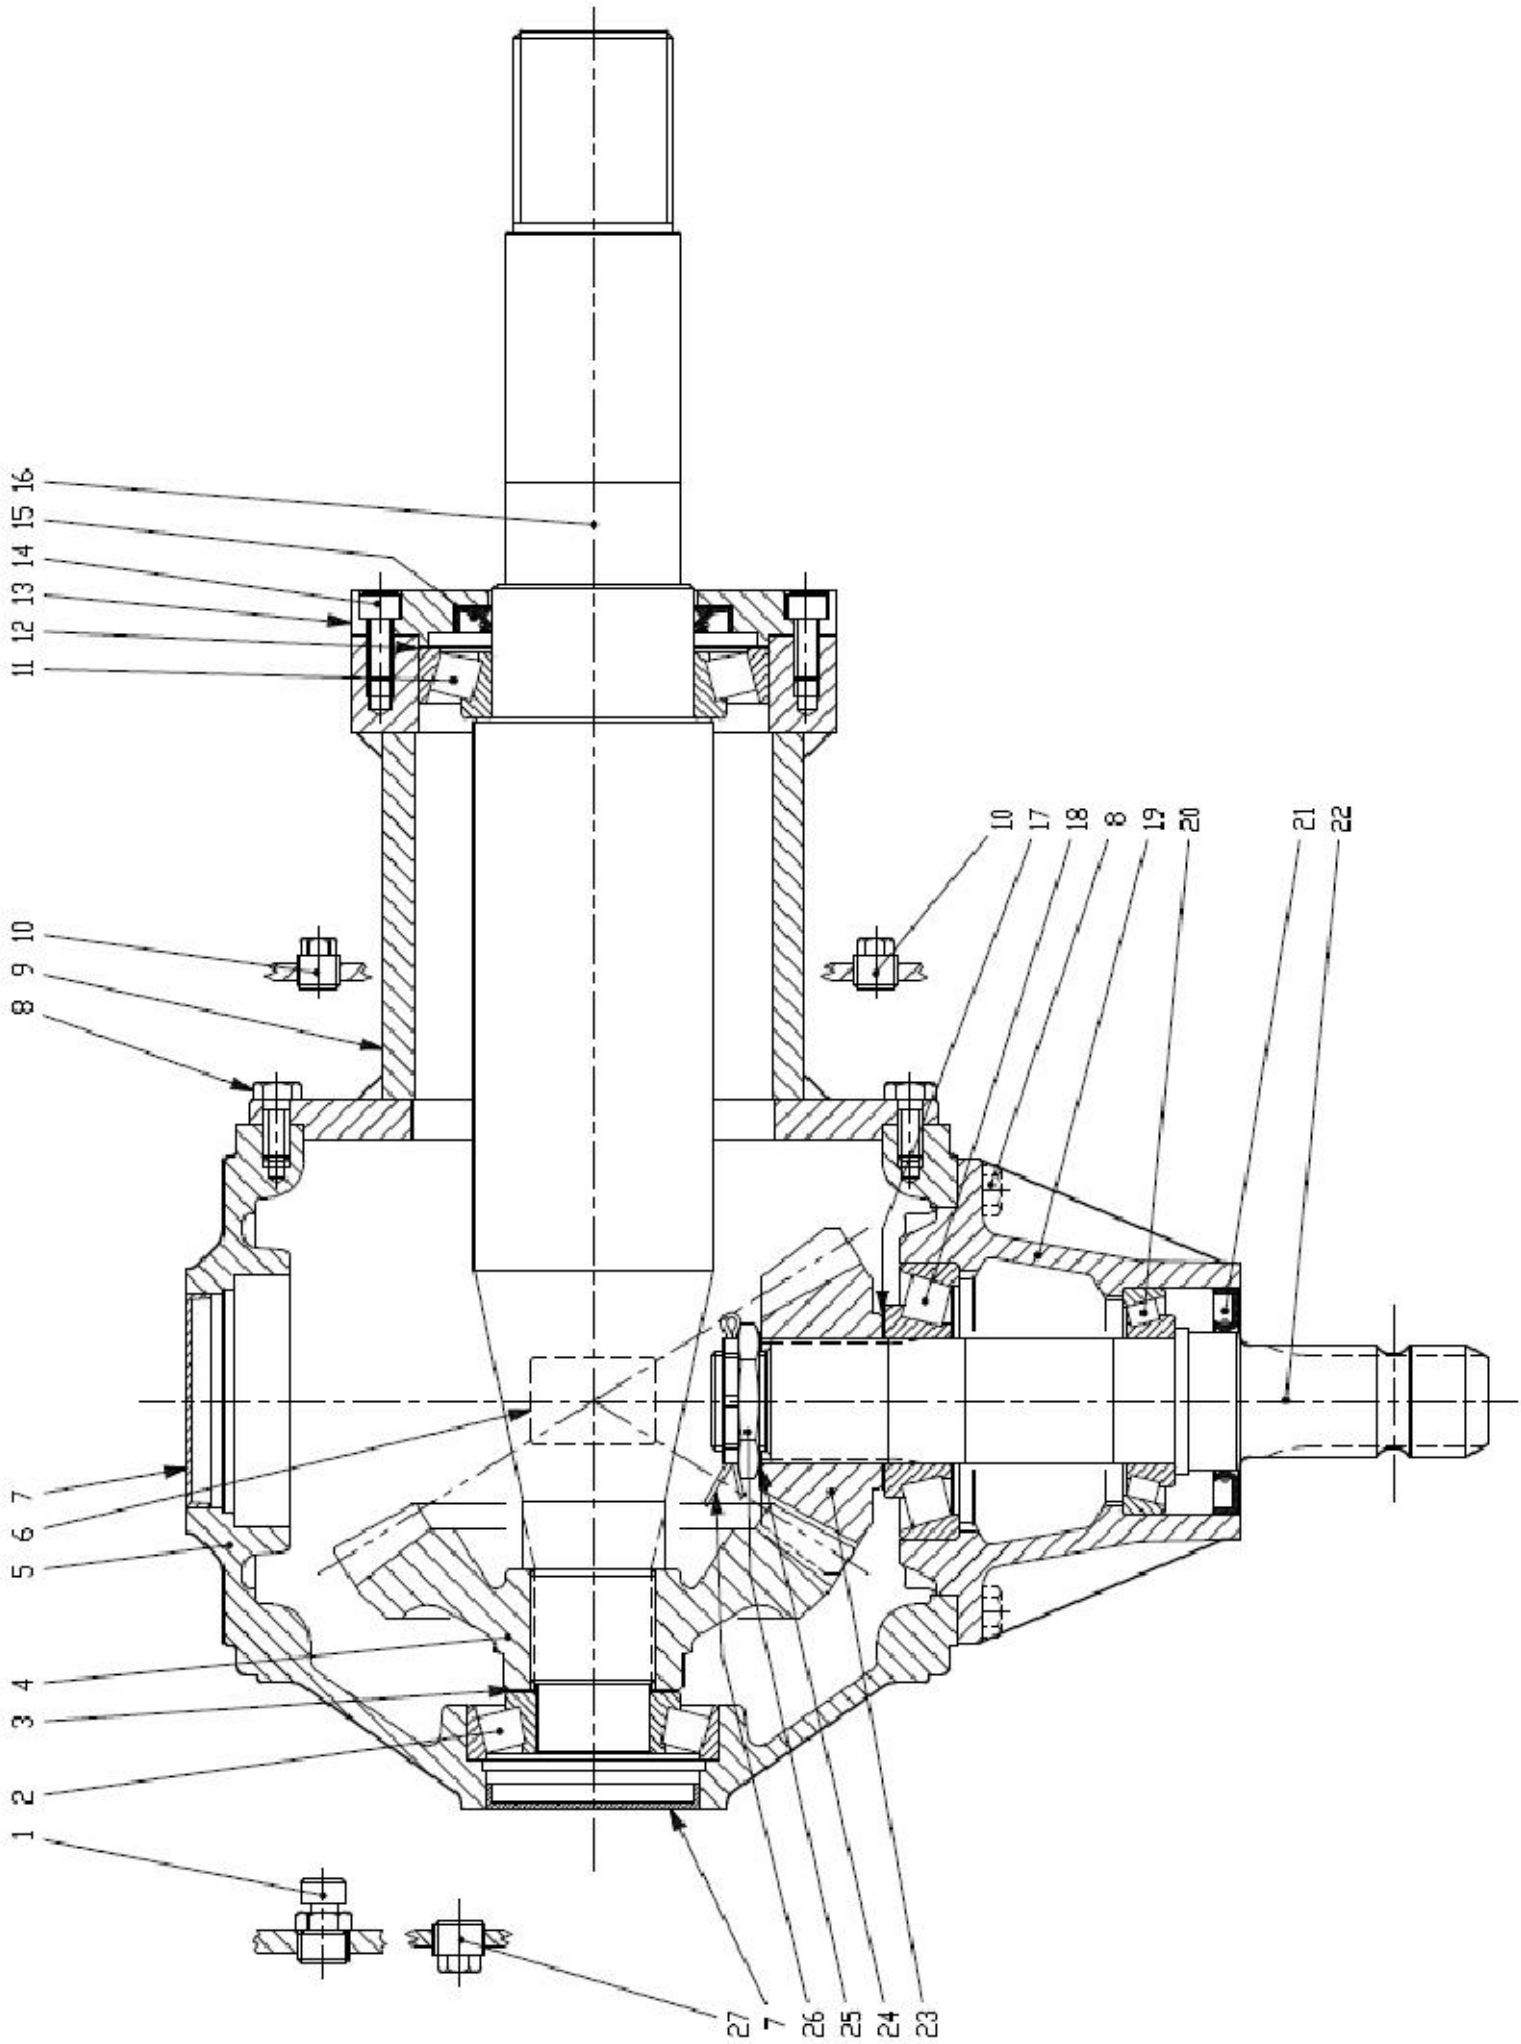

01 Frame

01 Stuklijst frame

Stukn.	Artikelnummer	Omschrijving	Aant.	Opmerking
1	121162	Scharnier RVS opbouw 270°	4	
2	121166	Scharnier RVS met smeernippel	4	
3	121179	Sluitring M10 DIN125A ELVZ	32	
4	121183	Sluitring M12 DIN125A ELVZ	4	
5	121187	Sluitring M16 DIN125A ELVZ	5	
6	121193	Sluitring M24 DIN125A ELVZ	2	
7	121202	Sluitring M6 DIN125A ELVZ	40	
8	121373	Topstangpen	1	
9	121375	Hefpen	2	
10	320.01.007	Steunpoot TK-45/650	2	
11	320.01.010	Ophangbeugel aftakas	1	
12	320.01.011	Ketting 6-schakels Greppelfrees	1	
13	320.01.013	Topketting	1	
14	320.01.015	Greppelfrees-frame TK-45/650	1	
15	320.02.059	Afschermrubber TK-45/650	1	
16	320.02.060	Afschermplaat Freeswiel	1	
17	320.02.061	Bovenplaat afscherming freeswiel	1	
18	320.02.062	Verstelklep voorzijde	1	
19	320.02.063	Verstelklep achterzijde	1	
20	320.02.064	Contrastrip lang	1	
21	320.02.065	Contrastrip kort	1	
22	320.03.060	Tandwielkast T301 TK45/650	1	Olie: 5.6 Ltr SAE80W90
23	320.05.005	Sleepvoetbevestiging TK-45/650	1	
24	440.03.013	Borgring 61x13x6	1	
25	122054	Slotbout M6x16 DIN603 ELVZ kl.8.8	1	
26	122420	Beschermkap aftakas	1	
27	122536	Carrosseriering M10 DIN9021A ELVZ	2	
28	122748	Bout M10x25 DIN933 ELVZ	6	
29	122749	Bout M10x30 DIN933 ELVZ	16	
30	122768	Bout M12x35 DIN933 ELVZ	5	
31	122793	Bout M16x40 DIN933 Zwart	2	
32	122797	Bout M16x50 DIN933 ELVZ	1	
33	122811	Bout M24x70 DIN933 ELVZ	1	
34	122937	Moer M10ZB DIN985 ELVZ	22	
35	122940	Moer M12ZB DIN985 ELVZ	2	
36	122945	Moer M16ZB DIN985 ELVZ	1	
37	122954	Moer M24ZB DIN985 ELVZ	1	
38	122965	Moer M6ZB DIN985 ELVZ	40	
39	123303	D-Sluiting	2	
40	123304	D-Sluiting	2	
41	124101	Borgpen 9,5x68mm	2	
42	126203	Aftakas W2400/1210 met breek. 1-3/4	1	TK45
43	126204	Aftakas W2500/1210 met breek. 1-3/4	1	TK650