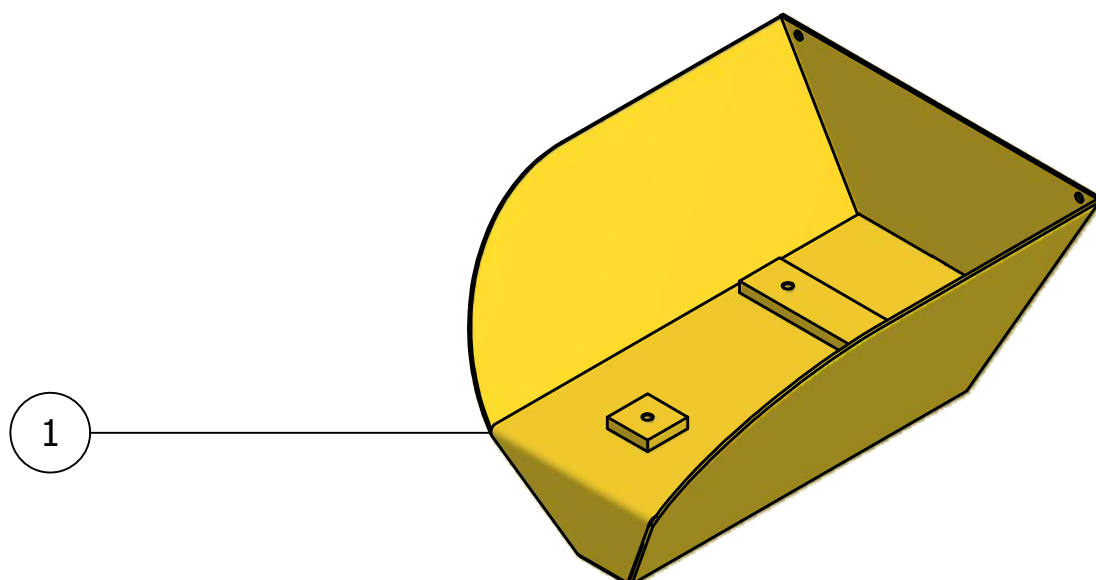

04. Sleepvoeten

Stukn	Artikelnummer	Omschrijving	Aant.	Opmerking
1	320.05.002	Sleepvoet SV8 TK45/650	1	
2	320.05.003	Sleepvoet SV12 TK45/650	1