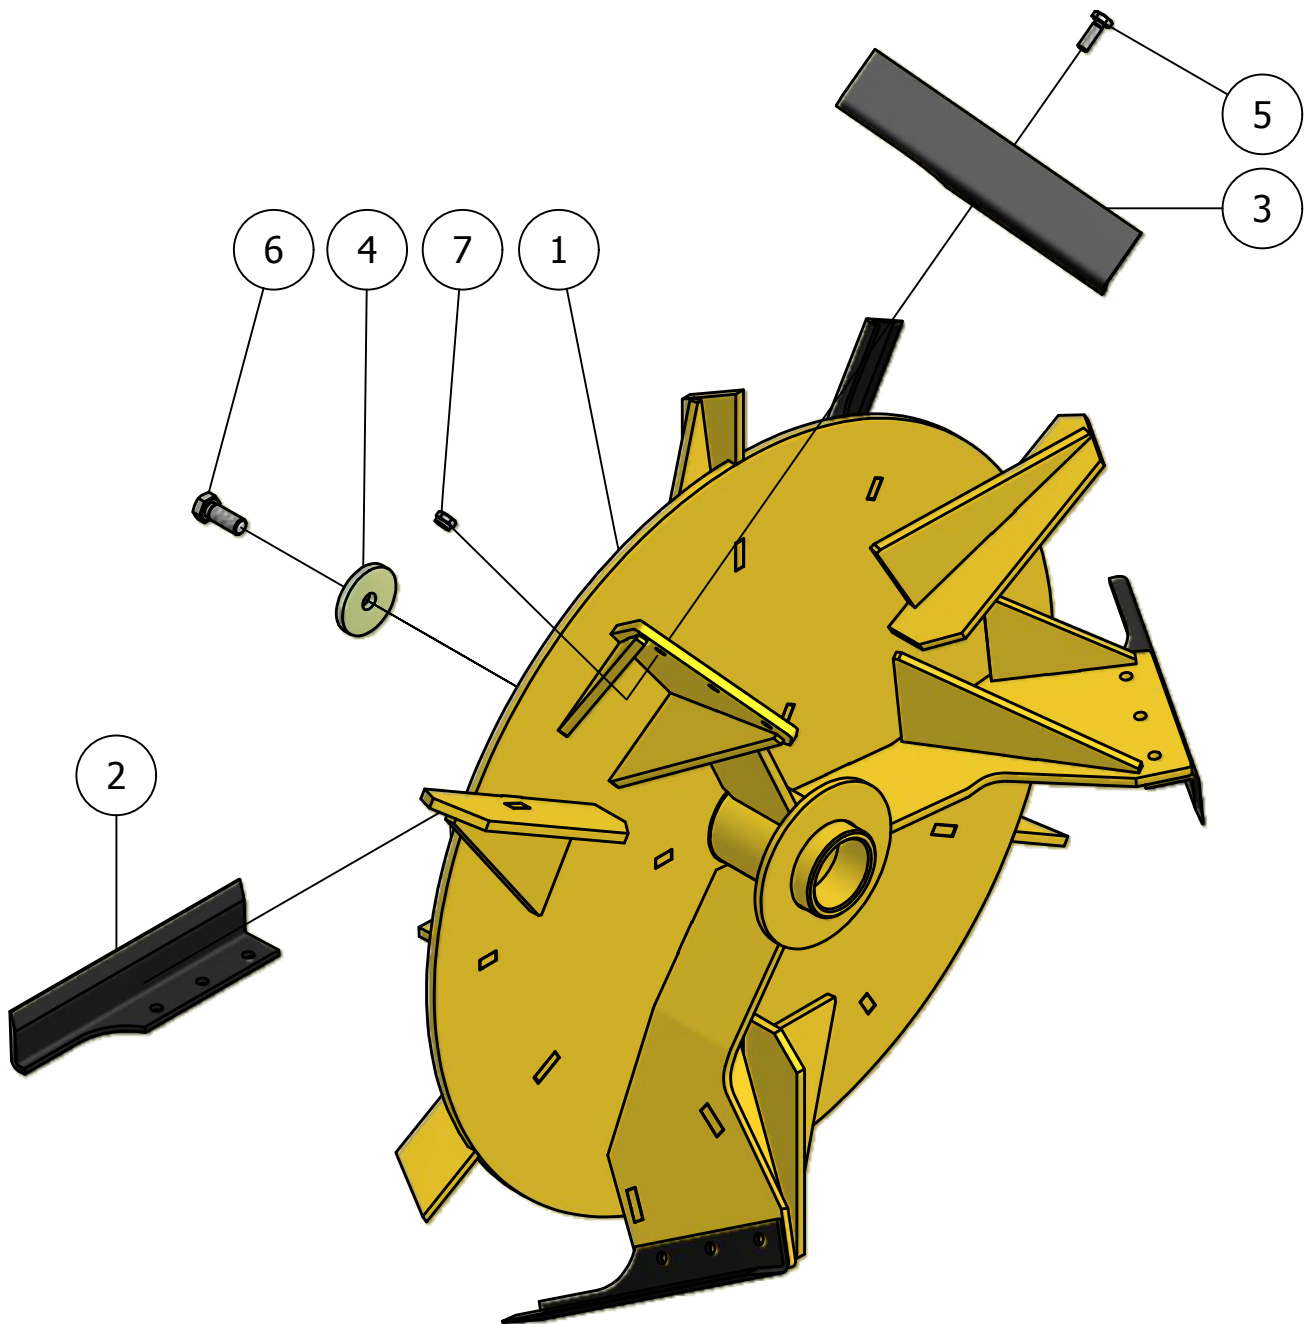

Stukn	Artikelnummer	Omschrijving	Aant.	Opmerking
1	320.04.004	Freeswiel FW-12 TK-45	1	
2	320.04.013	Freesmes rechts	3	
3	320.04.014	Freesmes links	3	
4	440.03.054	Borgschijf	1	
5	122894	Bout M10x1x30 DIN961	18	
6	122793	Bout M16x40 DIN933 ELVZ	1	
7	122938	Moer M10x1ZB DIN985 ELVZ	18