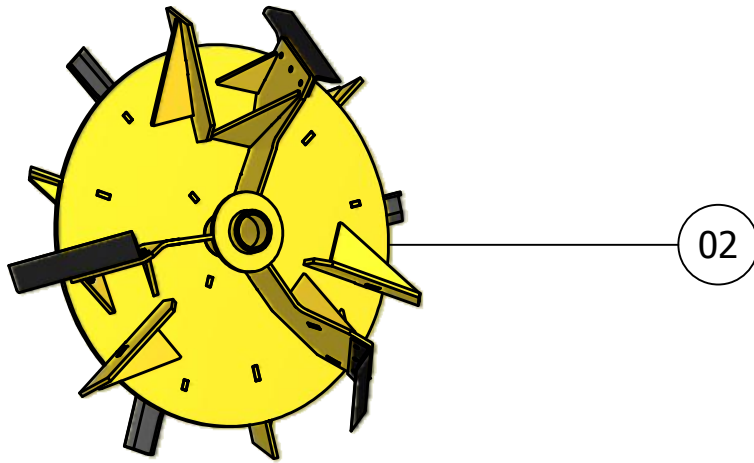

Inhoudsopgave

	Pagina
01. Frame	5
01.01. Tandwielkast	7
02. Freeswielen TK45	
02.01. Freeswiel FW-8	9
02.02. Freeswiel FW-12	10
03. Freeswielen TK650	
03.01. Freeswiel FW-8S	11
03.02. Freeswiel FW-12S	12
04. Sleepvoeten	13