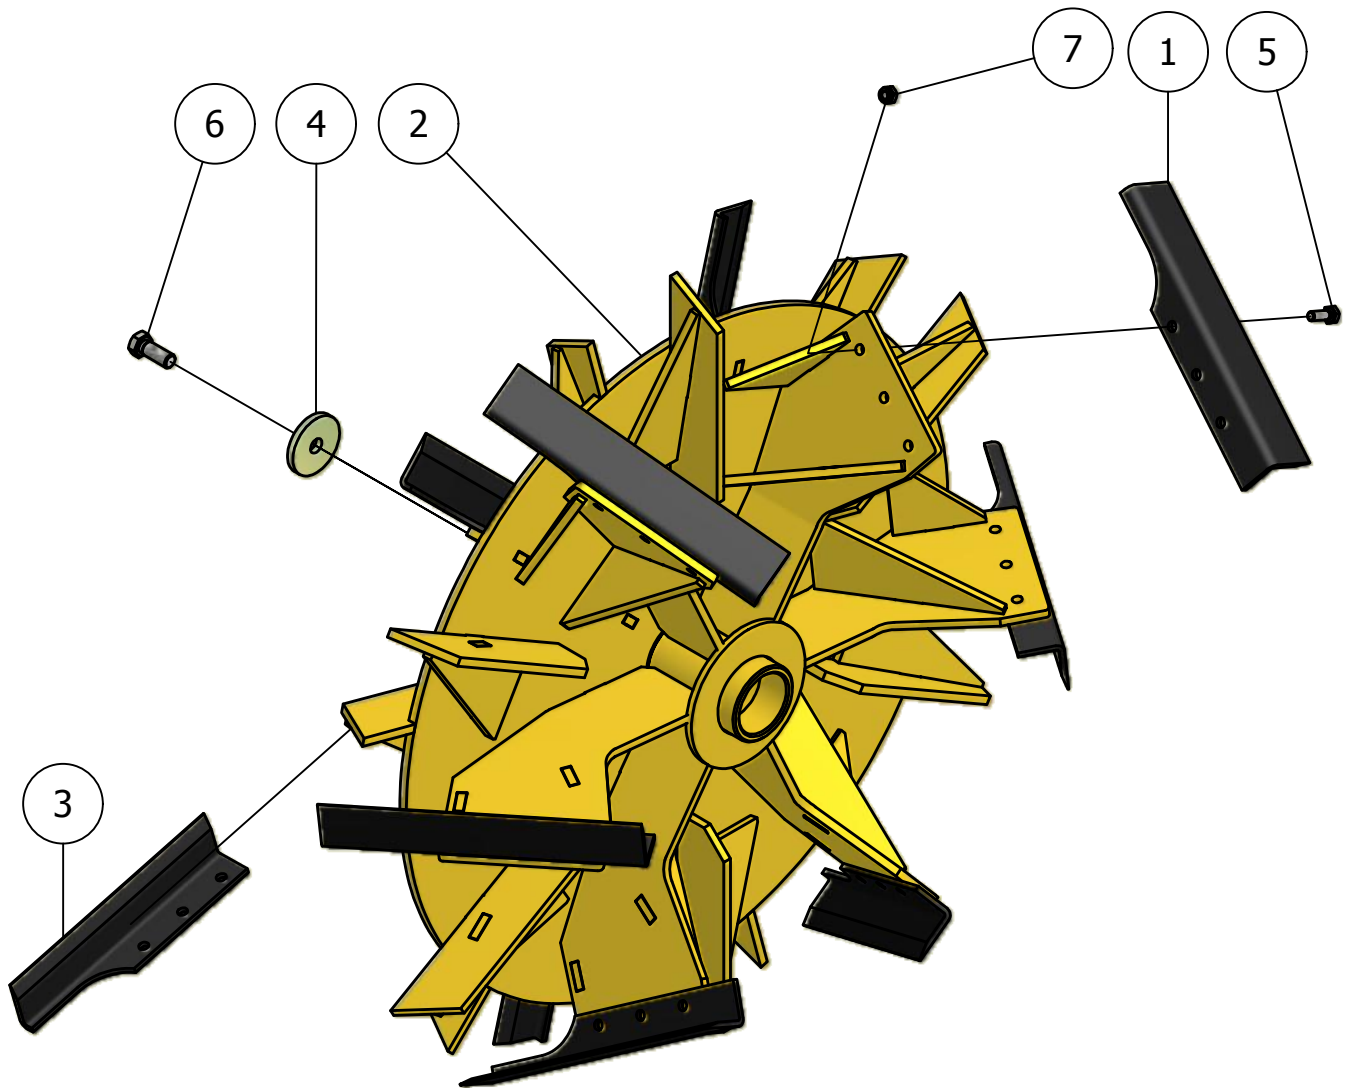

Stukn	Artikelnummer	Omschrijving	Aant.	Opmerking
1	320.04.015	Freesmes links lang	6	
2	320.04.010	Freeswiel FW-8S TK-650	1	
3	320.04.013	Freesmes rechts	6	
4	440.03.054	Borgschijf	1	
5	122894	Bout M10x1x30 DIN961	36	
6	122793	Bout M16x40 DIN933 ELVZ	1	
7	122938	Moer M10x1ZB DIN985 ELVZ	36