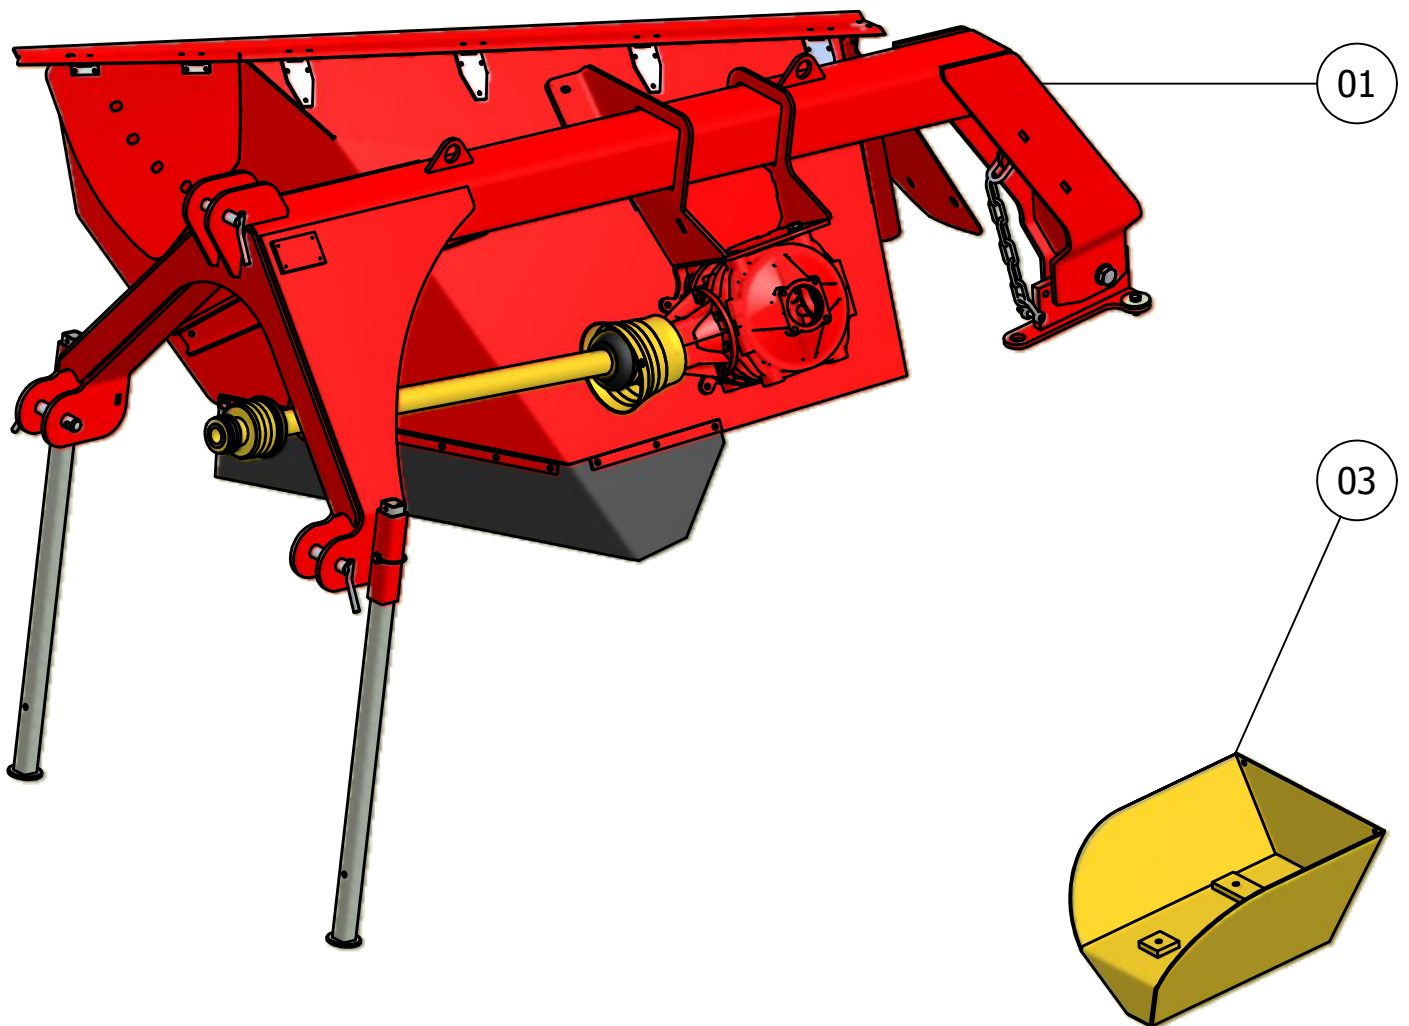

ONDERDELENBOEK

Greppelfrees TK45-650

Serie no.: 320.0307 – 320.0379

Inhoudsopgave

	Pagina
01. Frame	5
01.01. Tandwielkast	7
02. Freeswielen TK45	
02.01. Freeswiel FW-8	9
02.02. Freeswiel FW-12	10
03. Freeswielen TK650	
03.01. Freeswiel FW-8S	11
03.02. Freeswiel FW-12S	12
04. Sleepvoeten	13